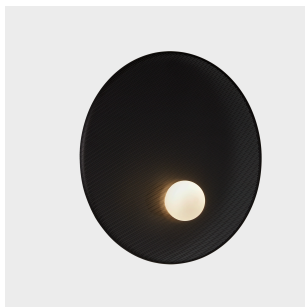

## Trip ø460mm

Nahtrang

## 05-8357-05-05

Wandleuchte Trip ø460mm E14 7W Metallic-Schwarz

### TECHNISCHE MERKMALE

IP20

Leistung (W) : max. Leistung 7W

Gesamtverbrauch (W) : 7W

Material Körper : Aluminium, Stahl

Oberfläche Körper : Metallic-Schwarz

Material Diffusor : Glas

Oberfläche Diffusor : Opal