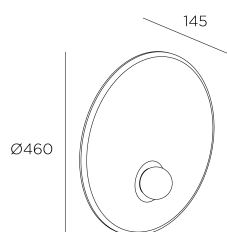

## Trip ø460mm

Nahtrang

## 05-8357-05-05

Wandleuchte Trip ø460mm E14 7W Metallic-Schwarz

### TECHNISCHE MERKMALE

IP20

Leistung (W) : max. Leistung 7W

Gesamtverbrauch (W) : 7W

Material Körper : Aluminium, Stahl

Oberfläche Körper : Metallic-Schwarz

Material Diffusor : Glas

Oberfläche Diffusor : Opal

### LICHTTECHNISCHE DATEN

Lampenfassung: 1 x E14